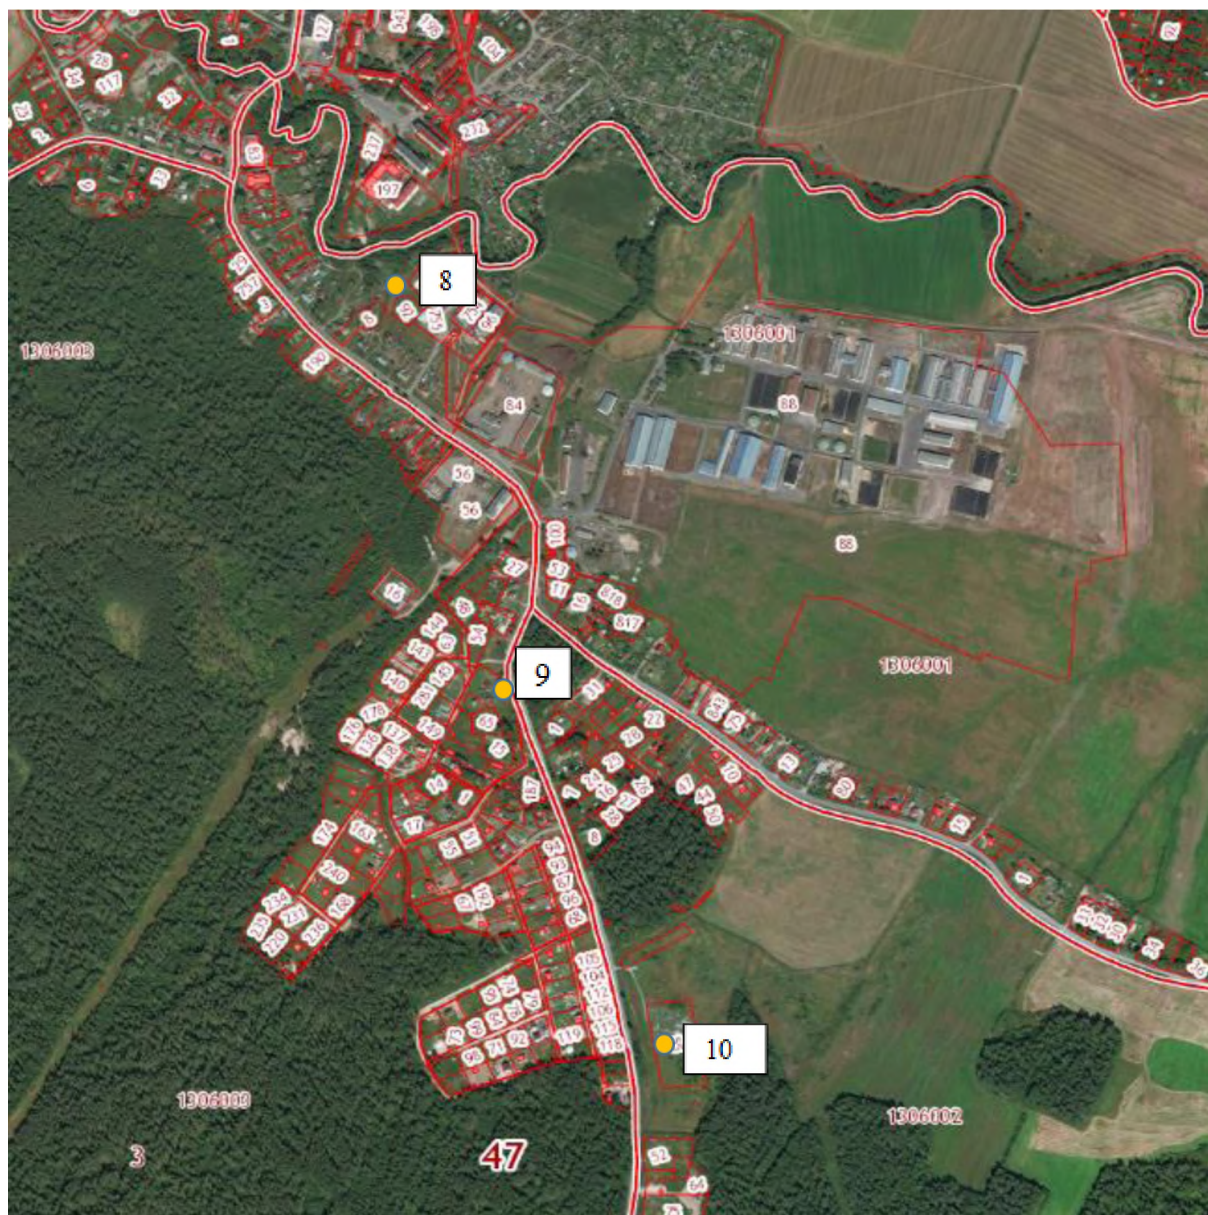

Контейнерные площадки ●
пос. Запорожское – Южная часть территории

- 8 п. Запорожское, ул. Механизаторов (у рыб. хоз.)
- 9 п. Запорожское, ул. Механизаторов массив «Южный»
- 10 п. Запорожское, ул. Механизаторов (новое кладбище)